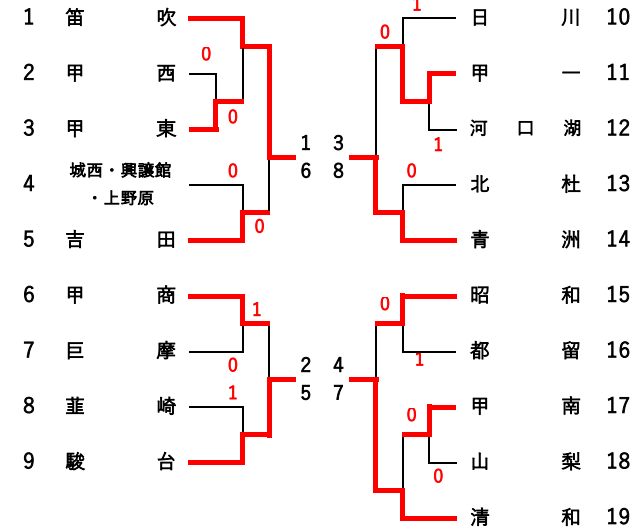

令和5年度 山梨県高等学校ソフトテニス新人大会(団体) 兼 関東高等学校選抜ソフトテニス大会山梨県予選

期日：令和5年10月14・21日 会場：石和中央テニスコート 参加：男子22校 女子19校

【男子の部】

【女子の部】

決勝リーグ

No.	学校名	1	2	3	4	勝敗	順位
1	甲南		③ ④-1 ④-1	② ③-④ ④-2 ④-1	1 ② ③-④ ③-④ ④-1	2勝1敗	2
2	青洲	0 ① ①-④ ①-④ ①-④		1 ① ①-④ ①-④ ①-④	② ② ④-3 ① ①-④ ④-3	1勝2敗	4
3	甲商	1 ④-3 ② ②-④ ① ①-④	② ④-0 ④-1 ①-④		1 ② ②-④ ②-④ ④-2	1勝2敗	3
4	笛吹	② ④-2 ④-3 ①-④	④ ③-④ ④-④ ③-④	④ ④-2 ④-2 ②-④		2勝1敗	1

※順位は直接対決の結果による

5~8位決定戦

No.	学校名	5	6	7	8	勝敗	マッチ差	順位
5	甲西		② ④-1 ①-④ ④-3	0 ① ①-④ ② ②-④ ③ ③-④	1 ④-2 ② ②-④ ③ ③-④	1勝2敗	-2	8
6	甲一	1 ① ①-④ ④-1 ③ ③-④		② ④-2 ① ①-④ ④-1	④ ④-3 ① ①-④ ② ②-④	1勝2敗	0	7
7	甲工	③ ④-1 ④-2 ④-3	④ ②-④ ④-1 ①-④		0 ③ ③-④ ② ②-④ ② ②-④	1勝2敗	+2	6
8	駿台	② ②-④ ④-2 ④-0	② ④-0 ④-1 ④-2	③ ④-3 ④-2 ④-2		3勝0敗		5

男子優勝：笛吹高校

決勝リーグ

No.	学校名	1	2	3	4	勝敗	順位
1	笛吹		③ ④-1 ④-2 ④-1	③ ④-1 ④-0 ④-0	② ③-④ ④-2 ④-0	3勝0敗	1
2	駿台	0 ① ①-④ ② ②-④ ① ①-④		1 ④-0 ① ①-④ ① ①-④	0 ② ②-④ ① ①-④ ① ①-④	0勝3敗	4
3	青洲	0 ① ①-④ ② ②-④ ④-1	② ② ④-3 ④-1 ④-1		0 ③ ③-④ ④-1 ④-3	1勝2敗	3
4	清和	1 ④-3 ② ②-④ ④-④	③ ④-0 ④-2 ④-1	③ ④-0 ④-1 ④-0		2勝1敗	2

女子優勝：笛吹高校