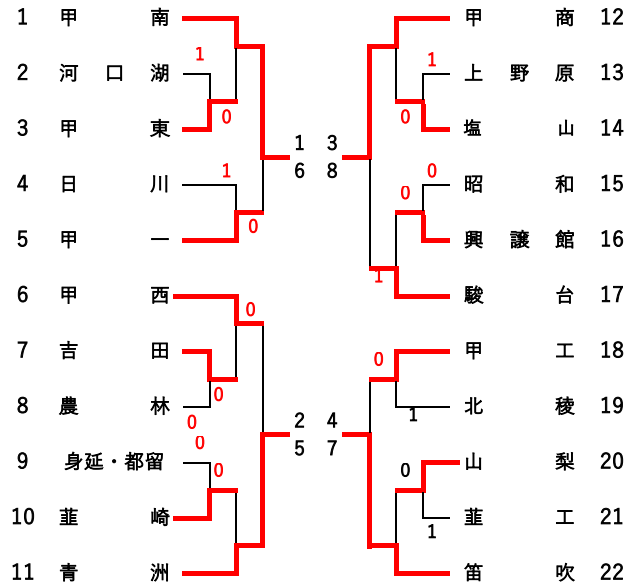

令和5年度 山梨県高等学校ソフトテニス新人大会(団体) 兼 関東高等学校選抜ソフトテニス大会山梨県予選

期日：令和5年10月14・21日 会場：石和中央テニスコート 参加：男子22校 女子19校

【男子の部】

【女子の部】

決勝リーグ

No.	学校名	1	2	3	4	勝敗	順位
1	甲南		③ ④-1 ④-1	② ③-④ ④-2 ④-1	1 ② ③-④ ③-④ ④-1	2勝1敗	2
2	青洲	0 ① ①-④ ①-④ ①-④		1 ① ①-④ ①-④ ①-④	② ② ④-3 ① ①-④ ④-3	1勝2敗	4
3	甲商	1 ④-3 ② ②-④ ① ①-④	② ④-0 ④-1 ①-④		1 ② ②-④ ②-④ ④-2	1勝2敗	3
4	笛吹	② ④-2 ④-3 ①-④	④ ③-④ ④-④ ③-④	④ ④-2 ④-2 ②-④		2勝1敗	1

※順位は直接対決の結果による

5~8位決定戦

No.	学校名	5	6	7	8	勝敗	マッチ差	順位
5	甲西		② ④-1 ①-④ ④-3	0 ① ①-④ ② ②-④ ③ ③-④	1 ④-2 ② ②-④ ③ ③-④	1勝2敗	-2	8
6	甲一	1 ① ①-④ ④-1 ③ ③-④		② ④-2 ① ①-④ ④-1	④ ④-3 ① ①-④ ② ②-④	1勝2敗	0	7
7	甲工	③ ④-1 ④-2 ④-3	④ ②-④ ④-1 ①-④		0 ③ ③-④ ② ②-④ ② ②-④	1勝2敗	+2	6
8	駿台	② ②-④ ④-2 ④-0	② ④-0 ④-1 ④-2	③ ④-3 ④-2 ④-2		3勝0敗		5

男子優勝：笛吹高校

決勝リーグ

No.	学校名	1	2	3	4	勝敗	順位
1	笛吹		③ ④-1 ④-2 ④-1	③ ④-1 ④-0 ④-0	② ③-④ ④-2 ④-0	3勝0敗	1
2	駿台	0 ① ①-④ ② ②-④ ① ①-④		1 ④-0 ① ①-④ ① ①-④	0 ② ②-④ ① ①-④ ① ①-④	0勝3敗	4
3	青洲	0 ① ①-④ ② ②-④ ④-1	② ② ④-3 ④-1 ④-1		0 ③ ③-④ ④-1 ④-3	1勝2敗	3
4	清和	1 ④-3 ② ②-④ ④-④	③ ④-0 ④-2 ④-1	③ ④-0 ④-1 ④-0		2勝1敗	2

女子優勝：笛吹高校